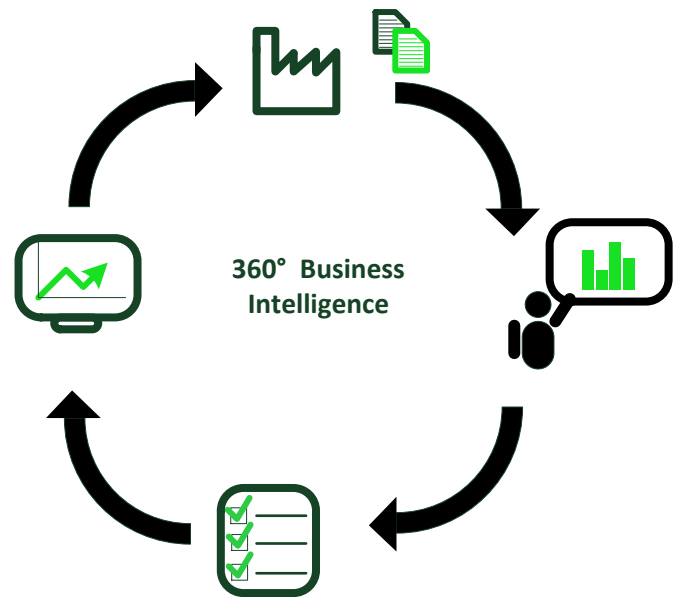

## Machen Sie mehr aus Ihren Daten mit instantOLAP und STELSA SOLUTIONS

*instantOLAP | the lightweight and powerful BI and OLAP-System!*

InstantOLAP ist ein vollwertiges ROLAP Tool, das komplett in Java entwickelt worden ist und somit plattformunabhängig auf nahezu allen Systemen lauffähig ist. Die Bedienung des Systems und das Auswerten der Informationen wird mittels eines Browsers durchgeführt. Alle Informationen (Kennzahlen, KPIs) werden direkt aus der Datenquelle, wie z.B. Datenbanken, Data Warehouse Systemen oder anderen Datenquellen geladen und als mehrdimensionales Datenmodell in Echtzeit dargestellt. InstantOLAP benötigt keine Kopie der Datenquelle und keinen eigenen Datenpool, sondern liest live aus den Datenquellen und präsentiert Ihre Daten online im Browser. Dies spart Ihnen Rechenzeit und administrativen Aufwand. Die Reports liegen im HTML-Format auf einem kundenzugänglichen Server (Report-Portal) zur Verarbeitung bereit. Sie können diese interaktiv nutzen oder z.B. mit Excel weiterverarbeiten.

Abbildung 1: STELSA SOLUTIONS Business Intelligence Reporting Model

Rufen Sie uns an und wir demonstrieren Ihnen persönlich vor Ort die Reporting Lösung instantOLAP. Zusammen erarbeiten wir die optimale Lösung für Ihre speziellen Anforderungen und Branche. Nutzen Sie unsere umfangreiche Projekterfahrung bei Business Intelligence Themen.