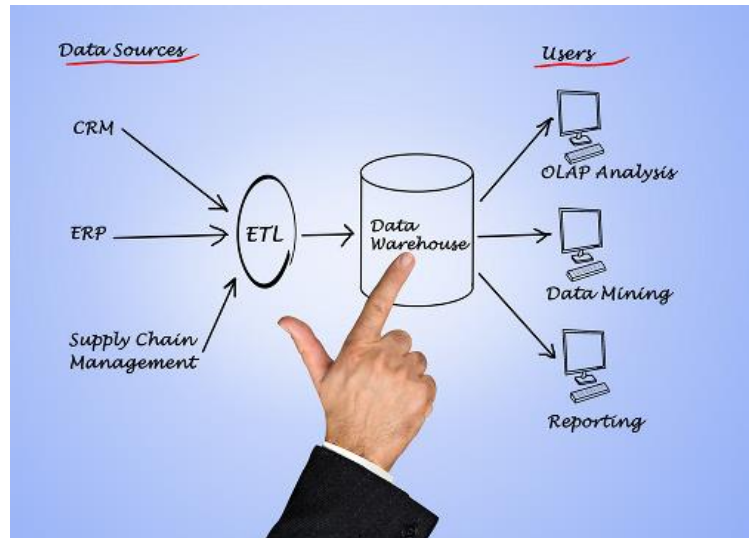

Abbildung 2:OLAP Workflow

Datenbanksysteme

- ORACLE, SQL SERVER, INFORMIX, SYBASE, SQLBASE, MySQL, EXASOLUTION In Memory Solution

Stelsa Solutions
Germanenstr.21
D-86438 Kissing

Telefon: +49 8233 7384 92
Telefax: +49 8233 7384 91
E-Mail: info@stelsa.de
WWW: www.stelsa.de